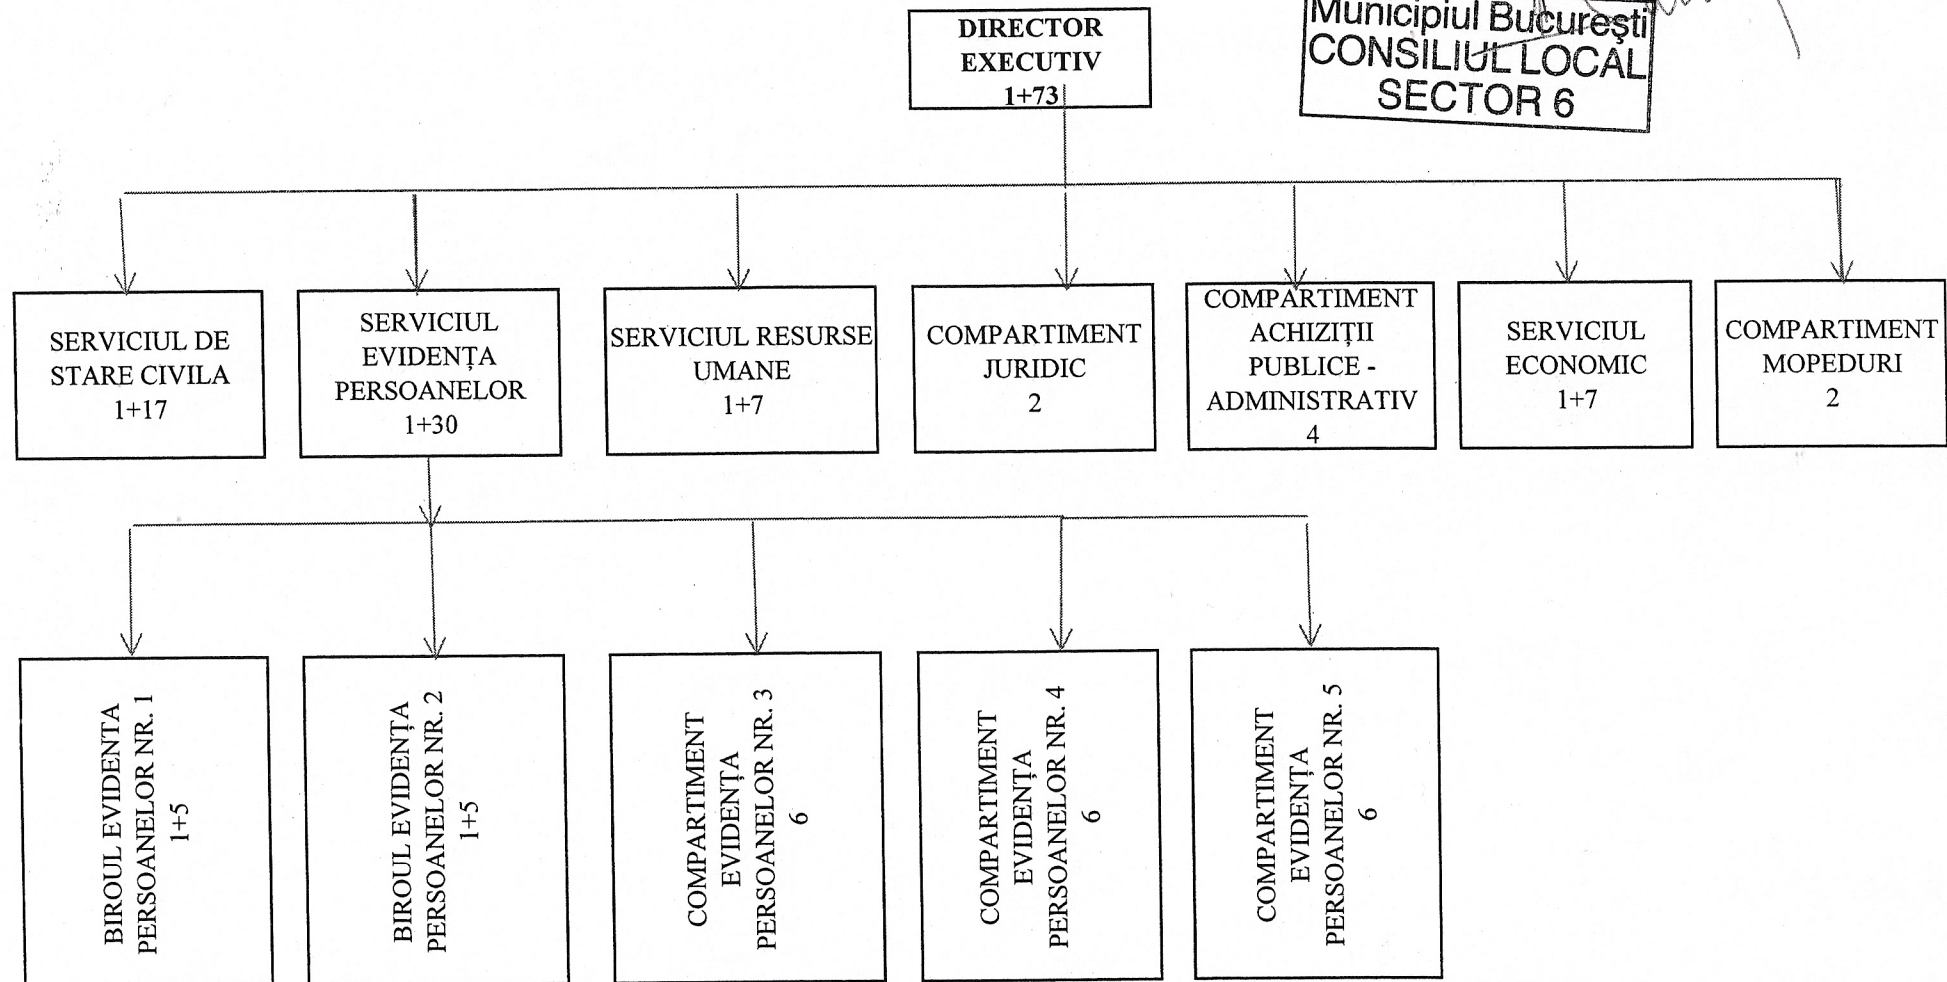

PREȘEDINTE DE ȘEDINȚĂ,  
Danil Tulugea

ORGANIGRAMĂ

Municipiul București  
CONSILIUL LOCAL  
SECTOR 6

|                |    |
|----------------|----|
| <b>TOTAL</b>   | 74 |
| F.P. CONDUCERE | 7  |
| F.P. EXECUȚIE  | 58 |
| F.C. CONDUCERE | 0  |
| F.C. EXECUȚIE  | 9  |